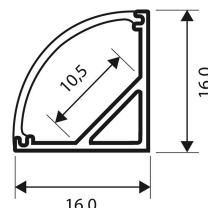

WM908-1

HLINÍKOVÁ LIŠTA PRO LED PÁSKY, ROHOVÁ, 16X16MM, MLÉČNÝ DIFUZOR, 1M

EAN: 8592718047733

POČET KUSŮ V BALENÍ: 50

ZÁRUKA: 33 MĚSÍCŮ

Solight hliníková lišta pro LED pásky, rohová, 16x16mm, mléčný difuzor, 1m

Rohová hliníková lišta pro LED pásky – elegantní řešení osvětlení

Tato rohová hliníková lišta je ideální volbou pro instalaci LED pásků v interiéru, kde je potřeba zajistit nejen funkční, ale i esteticky čisté osvětlení. Díky svému tvaru umožňuje diskrétní umístění do rohů místností, pod kuchyňské linky nebo do výklenků, kde vytváří příjemné a rovnoměrné světlo. Součástí lišty je mléčný difuzor, který zajišťuje jemné rozptýlení světla a eliminuje nežádoucí oslnění, čímž přispívá k pohodové atmosféře v každém prostoru.

Praktické provedení a snadná montáž

Lišta má kompaktní vnější rozměry 16 x 16 mm a je určena pro LED pásek o maximální šíři 10 mm. Montáž je velmi jednoduchá díky přiloženým klipům, které umožňují pevné uchycení na požadované místo. Pro zakončení slouží záslepky a součástí balení je také rohový konektor, který usnadňuje propojení více lišt v rozích. Délka lišty je 1 m, což poskytuje dostatečný prostor pro kreativní řešení osvětlení v domácnosti i komerčních prostorách.

- rohová hliníková lišta pro instalaci LED pásků
- mléčný difuzor součástí
- vnější rozměry: 16 x 16 mm
- pro LED pásek o max šíři: 10 mm
- montáž pomocí klipů, zakončení záslepkami, rohový konektor (součástí balení)
- délka: 1 m